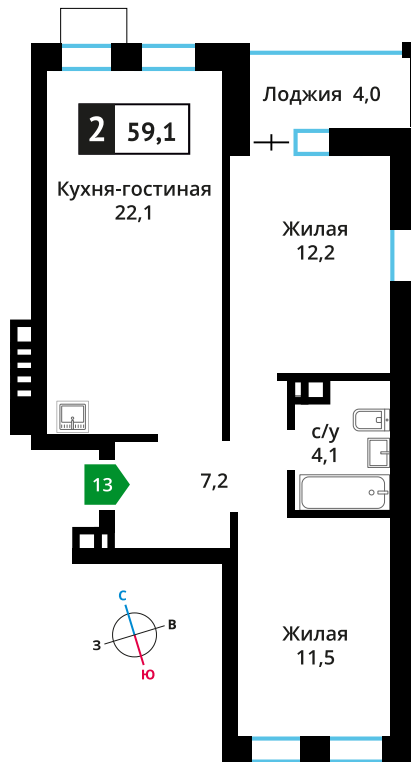

Офис продаж:

Телефон:

+7 (495) 150-10-10

ЖК:

Корпус:

Этаж:

№ квартиры:

Кол-во комнат:

Стоимость:

Сдача:

Смарт квартал Лесная Отрада 1-я

6

4

13

2

от

IV кв. 2026 г.

очередь

10 494 174 руб.

~~13 117 718 руб.~~

Стоимость зависит от способа оплаты, выбранной ипотечной программы, применимых скидок, акций и спецпредложений.

Дата формирования файла:

Подробнее уточняйте в офисе продаж застройщика.

10-02-2025