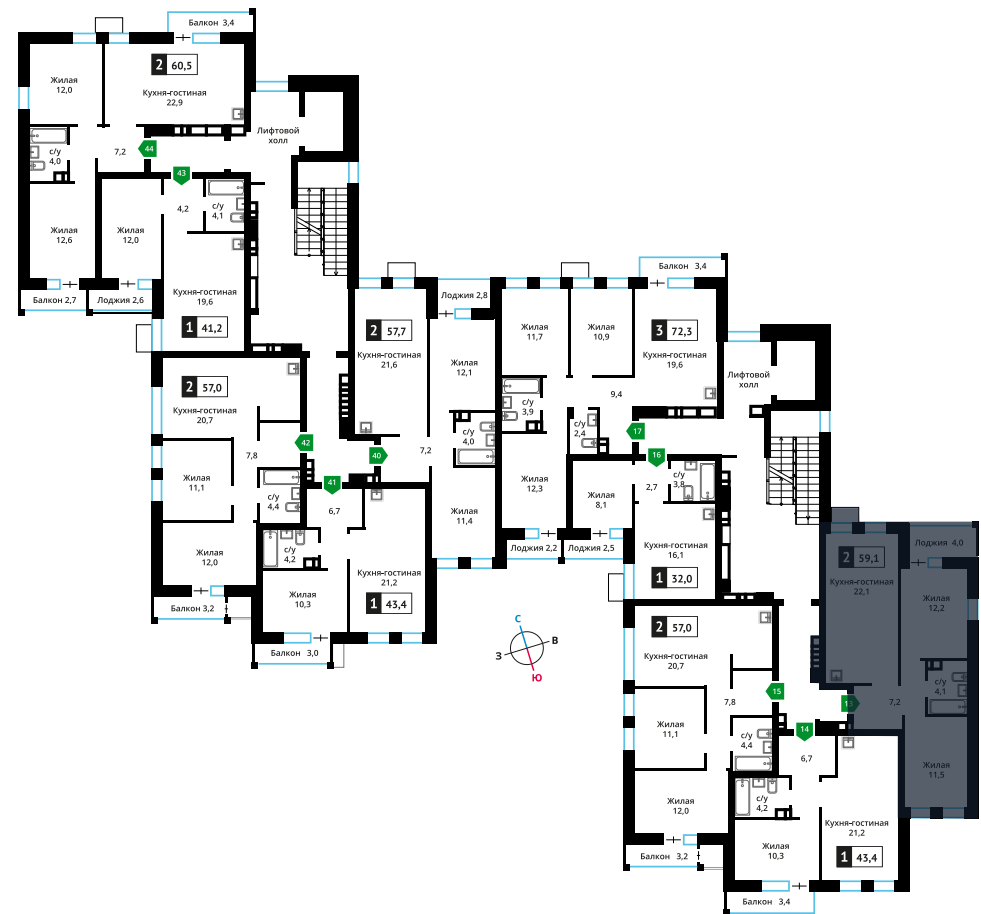

Офис продаж:

Телефон:

+7 (495) 150-10-10

ЖК:

Корпус:

Этаж:

№ квартиры:

Кол-во комнат:

Стоимость:

Сдача:

Смарт квартал Лесная Отрада 1-я

6

4

13

2

от

IV кв. 2026 г.

очередь

10 494 174 руб.

~~13 117 718 руб.~~

Стоимость зависит от способа оплаты, выбранной ипотечной программы, применимых скидок, акций и спецпредложений.

Дата формирования файла:

Подробнее уточняйте в офисе продаж застройщика.

10-02-2025