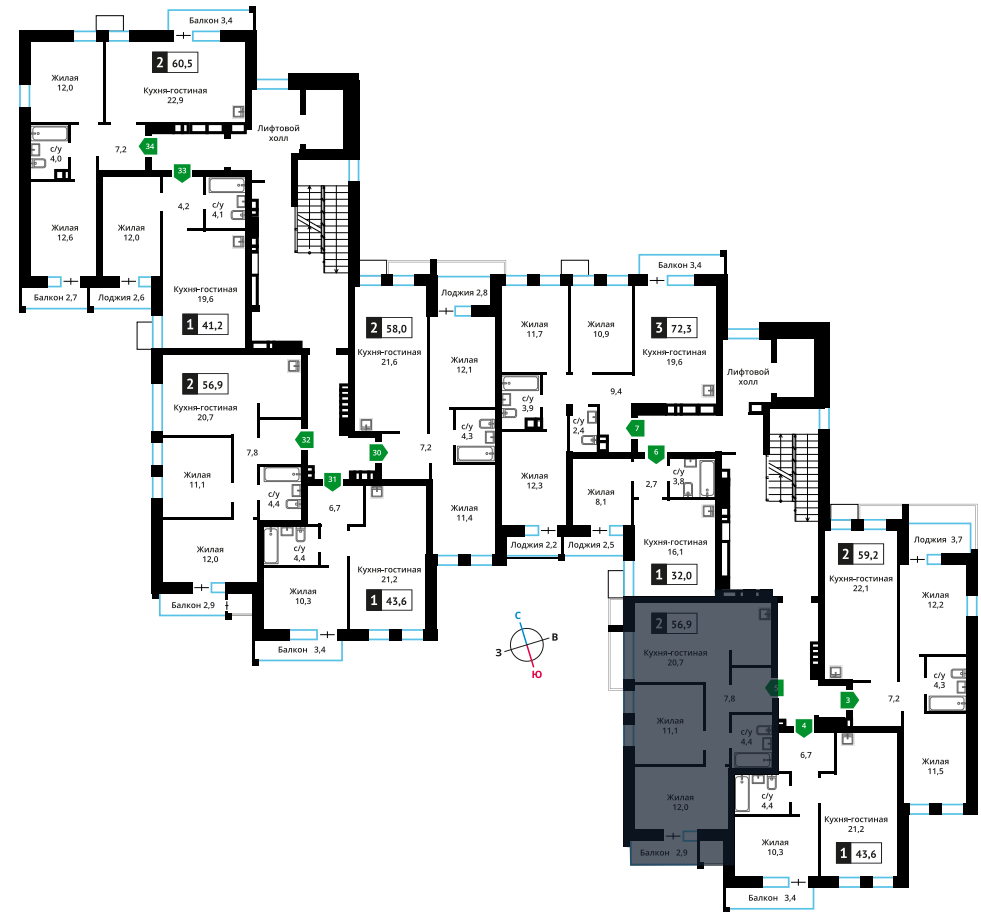

Офис продаж:

Телефон:

+7 (495) 150-10-10

ЖК:

Корпус:

Этаж:

№ квартиры:

Кол-во комнат:

Стоимость:

Сдача:

Смарт квартал Лесная Отрада 1-я

6

2

5

2

от 9 867 188 руб.

IV кв. 2026 г.

очередь

12 333 985 руб.

Стоимость зависит от способа оплаты, выбранной ипотечной программы, применимых скидок, акций и спецпредложений. Подробнее уточняйте в офисе продаж застройщика.

Дата формирования файла:
05-02-2025