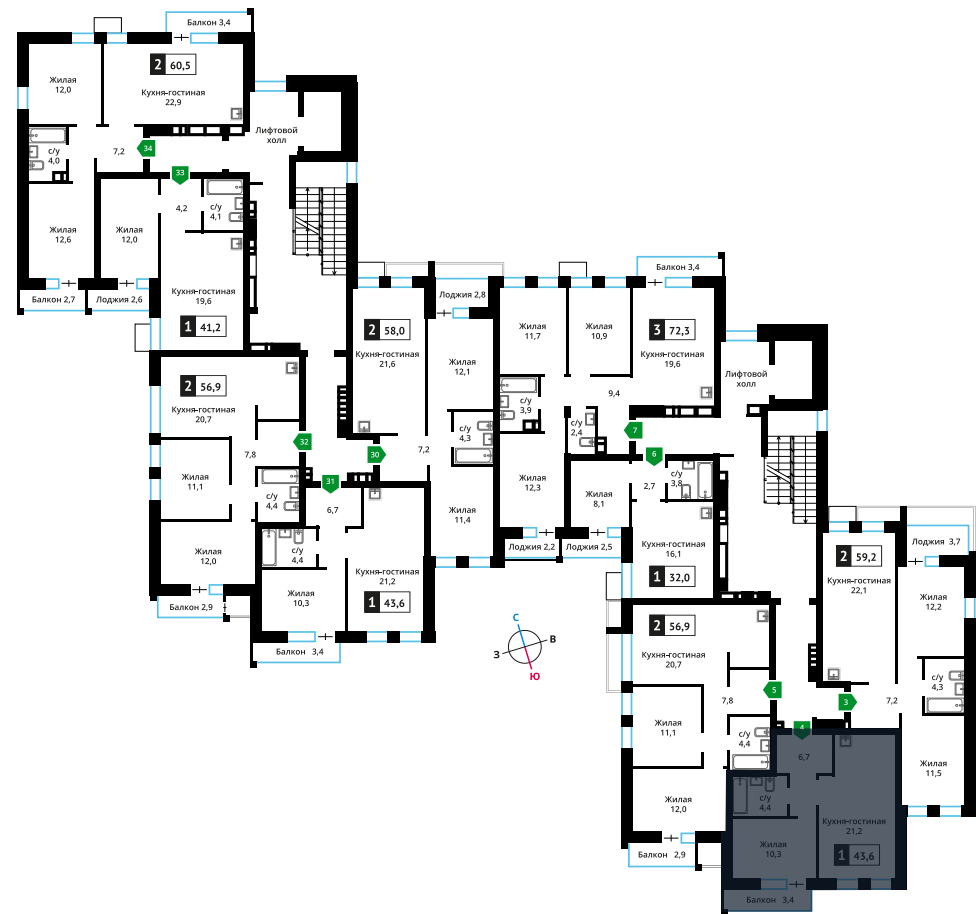

Офис продаж:

Телефон:

+7 (495) 150-10-10

ЖК:

Корпус:

Этаж:

№ квартиры:

Кол-во комнат:

Стоимость:

Сдача:

Смарт квартал Лесная Отрада 1-я

6

2

4

1

от 8 058 815 руб.

IV кв. 2026 г.

очередь

10 073 518 руб.

Стоимость зависит от способа оплаты, выбранной ипотечной программы, применимых скидок, акций и спецпредложений.

Дата формирования файла:

Подробнее уточняйте в офисе продаж застройщика.

05-02-2025