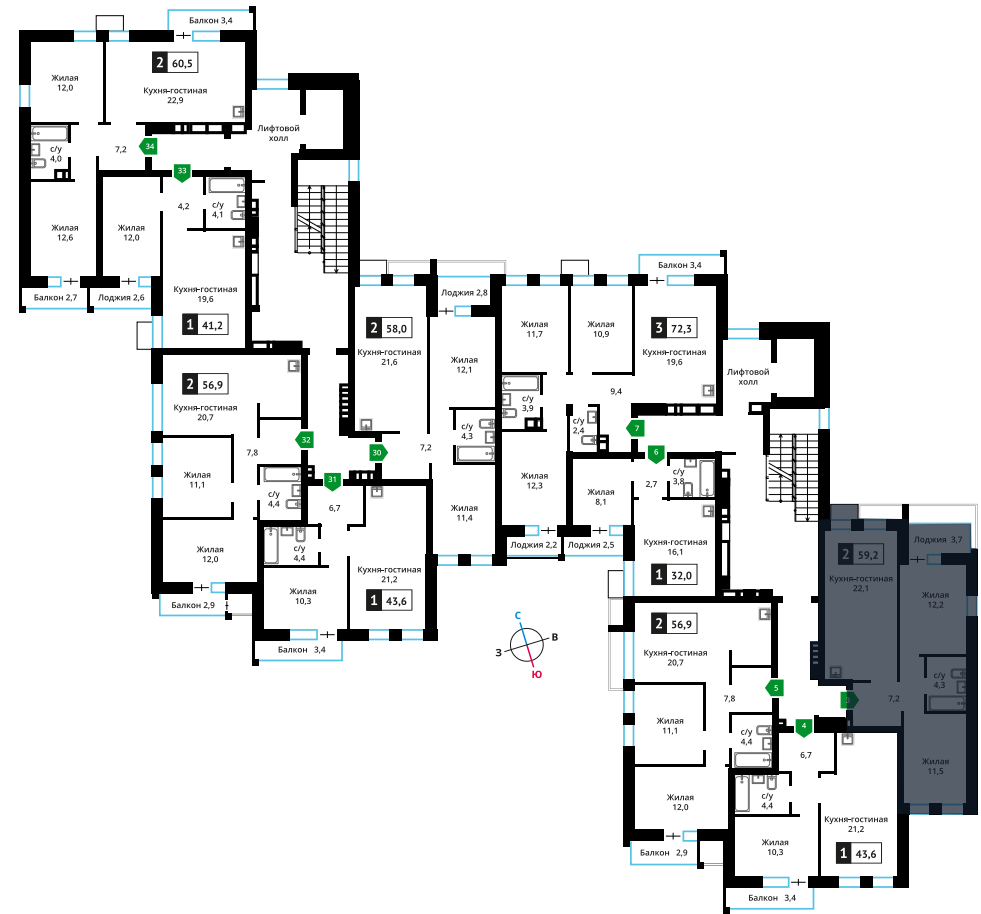

Офис продаж:

Телефон:

+7 (495) 150-10-10

ЖК:

Корпус:

Этаж:

№ квартиры:

Кол-во комнат:

Стоимость:

Сдача:

Смарт квартал Лесная Отрада 1-я

6

2

3

2

от

IV кв. 2026 г.

очередь

10 266 038 руб.

~~12 822 547 руб.~~

Стоимость зависит от способа оплаты, выбранной ипотечной программы, применимых скидок, акций и спецпредложений.

Дата формирования файла:

Подробнее уточняйте в офисе продаж застройщика.

05-02-2025