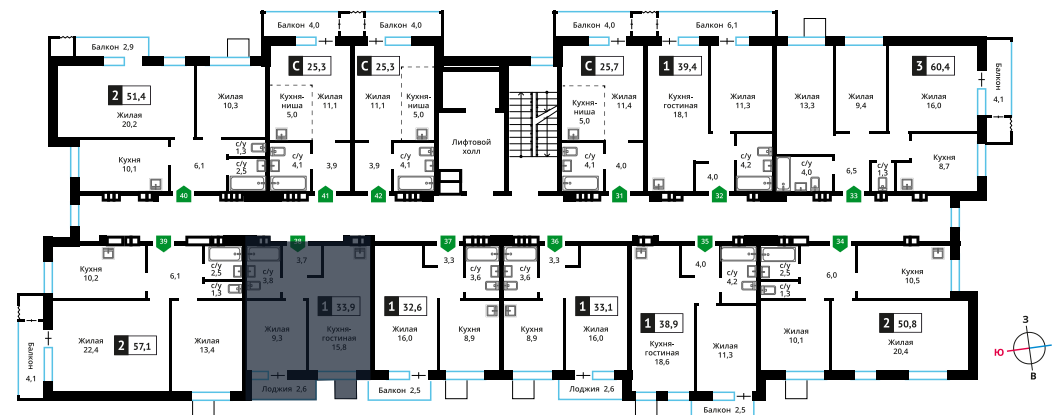

Офис продаж:

Телефон:

+7 (495) 150-10-10

ЖК:	Корпус:	Этаж:	№ квартиры:	Кол-во комнат:	Стоимость:	Сдача:
Смарт квартал Лесная Отрада 1-я очередь	4	4	38	1	от 7 152 900 руб. 8 941 125 руб.	1 кв. 2026 г.

Стоимость зависит от способа оплаты, выбранной ипотечной программы, применимых скидок, акций и спецпредложений. Подробнее уточняйте в офисе продаж застройщика.