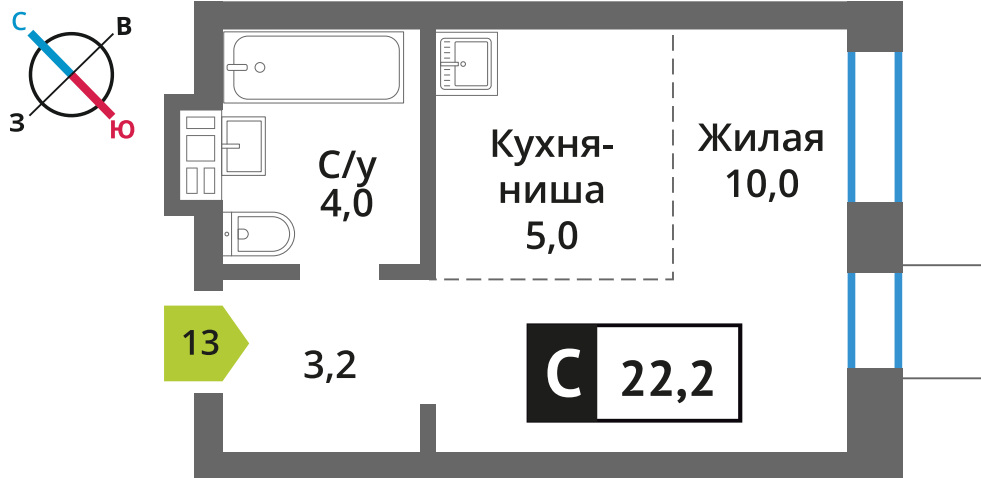

Офис продаж:

Телефон:

+7 (495) 150-10-10

ЖК:	Корпус:	Этаж:	№ квартиры:	Тип:	Стоимость:	Сдача:
Смарт квартал Лесная Отрада 2-я очередь	7	3	13	Студия	от 4 018 857 руб. 4 729 067 руб.	II кв. 2027 г.

Стоимость зависит от способа оплаты, выбранной ипотечной программы, применимых скидок, акций и спецпредложений. Подробнее уточняйте в офисе продаж застройщика.