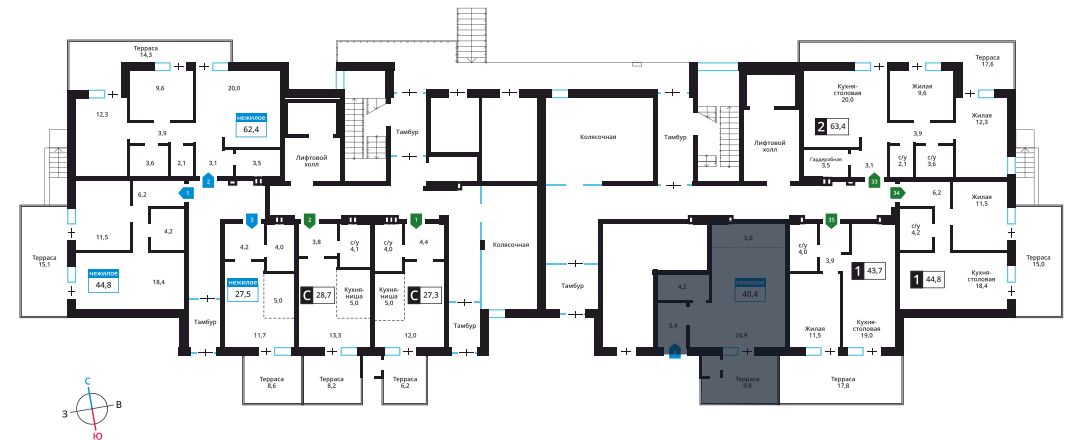

Офис продаж:

Телефон:

+7 (495) 150-10-10

ЖК:

Корпус:

Этаж:

№ помещения:

Площадь:

Стоимость:

Назначение:

Смарт квартал Лесная Отрада 1-я

13

1

4

48 м²

7 920 000 руб.

—

очередь

Стоимость зависит от способа оплаты, выбранной ипотечной программы, применимых скидок, акций и спецпредложений. Подробнее уточняйте в офисе продаж застройщика.

Дата формирования файла: 26-12-2024