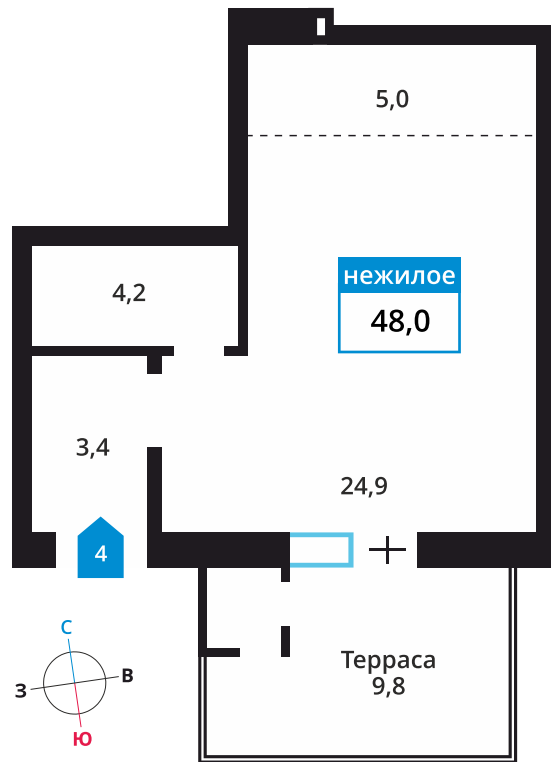

Офис продаж:

Телефон:

+7 (495) 150-10-10

ЖК:

Корпус:

Этаж:

№ помещения:

Площадь:

Стоимость:

Назначение:

Смарт квартал Лесная Отрада 1-я

13

1

4

48 м²

7 920 000 руб.

—

очередь

Стоимость зависит от способа оплаты, выбранной ипотечной программы, применимых скидок, акций и спецпредложений. Подробнее уточняйте в офисе продаж застройщика.

Дата формирования файла: 26-12-2024