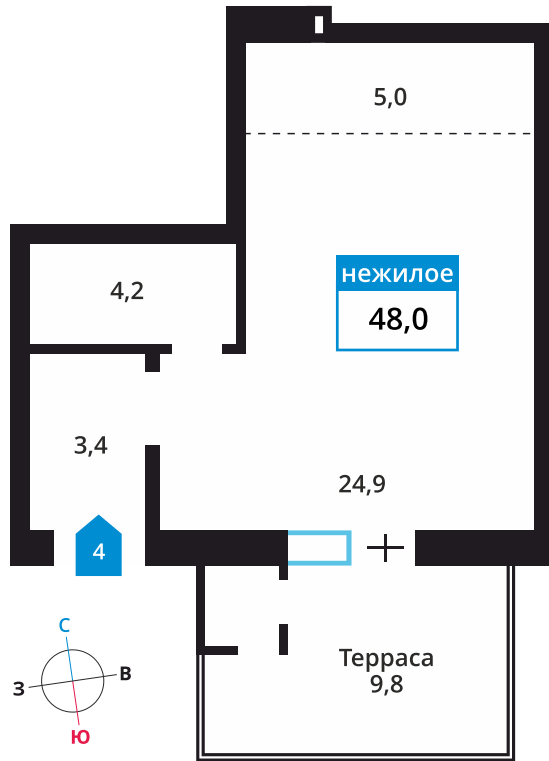

Офис продаж:

Телефон:

+7 (495) 150-10-10

ЖК:

Корпус:

Этаж:

№ помещения:

Площадь:

Стоимость:

Назначение:

Смарт квартал Лесная Отрада 1-я

13

1

4

48 м²

7 920 000 руб.

—

очередь

Стоимость зависит от способа оплаты, выбранной ипотечной программы, применимых скидок, акций и спецпредложений. Подробнее уточняйте в офисе продаж застройщика.

Дата формирования файла: 13-01-2025