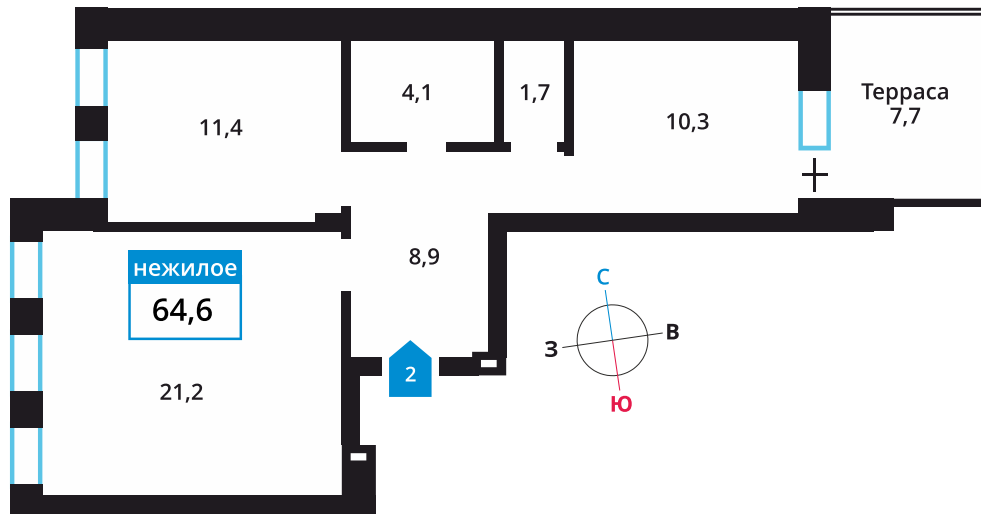

Офис продаж:

Телефон:

+7 (495) 150-10-10

ЖК:	Корпус:	Этаж:	№ помещения:	Площадь:	Стоимость:	Назначение:
Смарт квартал Лесная Отрада 1-я	12	1	2	64.6 м ²	10 013 000 руб.	—

очередь

Стоимость зависит от способа оплаты, выбранной ипотечной программы, применимых скидок, акций и спецпредложений. Подробнее уточняйте в офисе продаж застройщика.