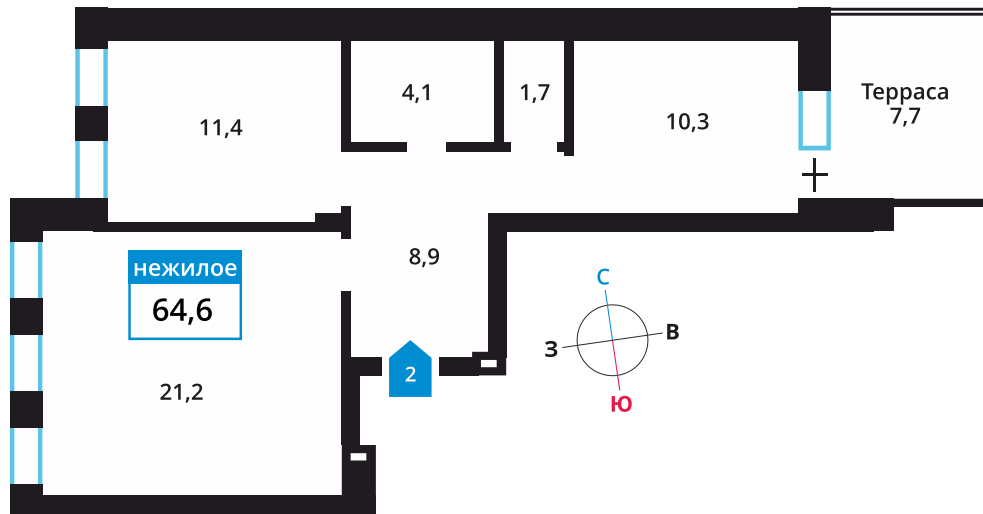

Офис продаж:

Телефон:

+7 (495) 150-10-10

ЖК:

Корпус:

Этаж:

№ помещения:

Площадь:

Стоимость:

Назначение:

Смарт квартал Лесная Отрада 1-я

12

1

2

64.6 м²

10 013 000 руб.

—

очередь

Стоимость зависит от способа оплаты, выбранной ипотечной программы, применимых скидок, акций и спецпредложений. Подробнее уточняйте в офисе продаж застройщика.

Дата формирования файла: 04-12-2024