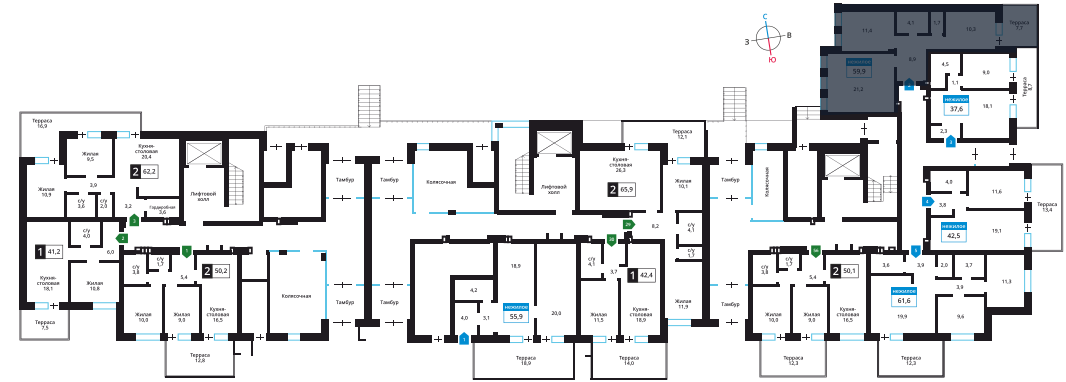

Офис продаж:

Телефон:

+7 (495) 150-10-10

ЖК:	Корпус:	Этаж:	№ помещения:	Площадь:	Стоимость:	Назначение:
Смарт квартал Лесная Отрада 1-я	12	1	2	64.6 м ²	10 013 000 руб.	—

очередь

Стоимость зависит от способа оплаты, выбранной ипотечной программы, применимых скидок, акций и спецпредложений. Подробнее уточняйте в офисе продаж застройщика.