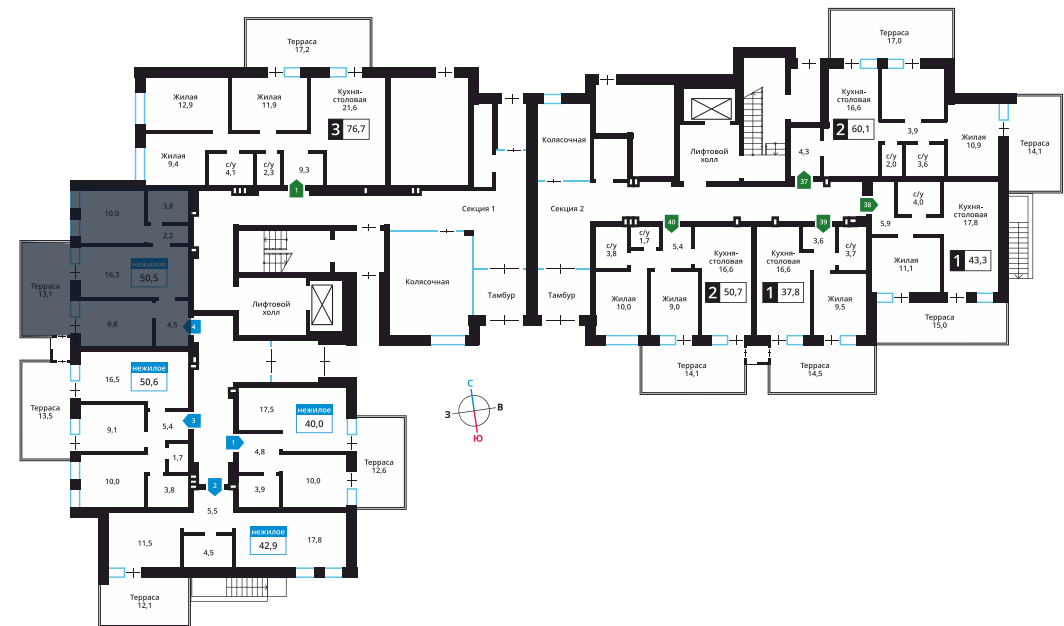

Офис продаж:

Телефон:

+7 (495) 150-10-10

ЖК:

Корпус:

Этаж:

№ помещения:

Площадь:

Стоимость:

Назначение:

Смарт квартал Лесная Отрада 1-я

14

1

4

59.5 м²

9 520 000 руб.

—

очередь

Стоимость зависит от способа оплаты, выбранной ипотечной программы, применимых скидок, акций и спецпредложений. Подробнее уточняйте в офисе продаж застройщика.

Дата формирования файла: 13-01-2025