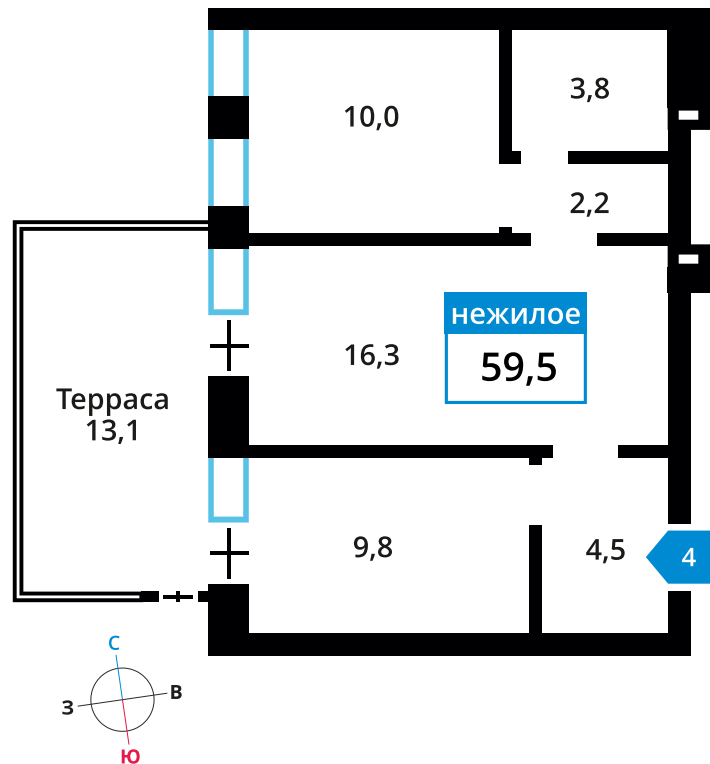

Офис продаж:

Телефон:

+7 (495) 150-10-10

ЖК:

Корпус:

Этаж:

№ помещения:

Площадь:

Стоимость:

Назначение:

Смарт квартал Лесная Отрада 1-я

14

1

4

59.5 м²

9 520 000 руб.

—

очередь

Стоимость зависит от способа оплаты, выбранной ипотечной программы, применимых скидок, акций и спецпредложений. Подробнее уточняйте в офисе продаж застройщика.

Дата формирования файла: 13-01-2025