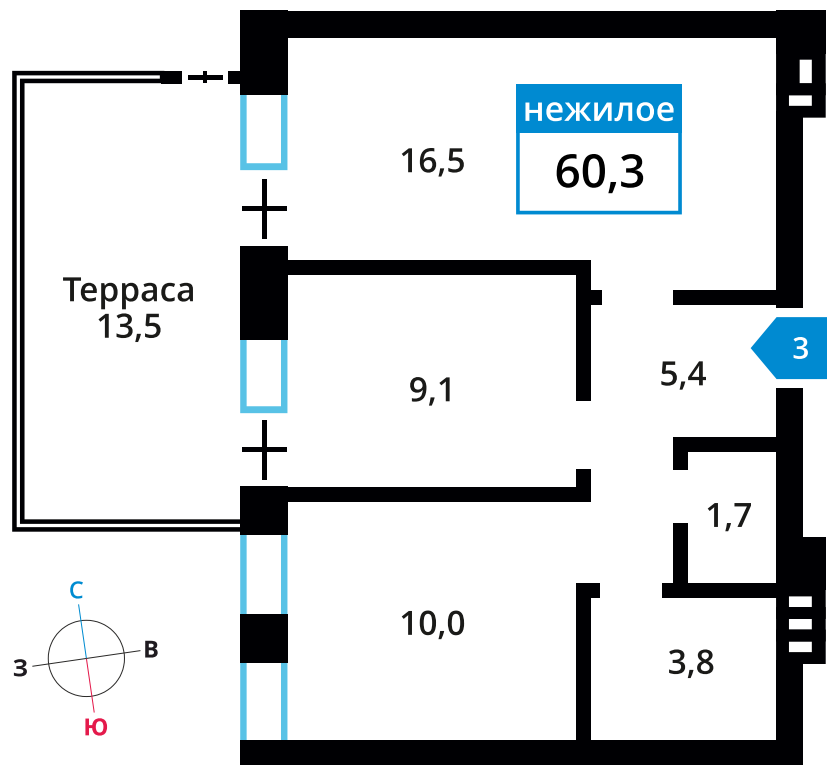

Офис продаж:

Телефон:

+7 (495) 150-10-10

ЖК:

Корпус:

Этаж:

№ помещения:

Площадь:

Стоимость:

Назначение:

Смарт квартал Лесная Отрада 1-я

14

1

3

60.3 м²

9 648 000 руб.

—

очередь

Стоимость зависит от способа оплаты, выбранной ипотечной программы, применимых скидок, акций и спецпредложений. Подробнее уточняйте в офисе продаж застройщика.

Дата формирования файла: 21-11-2024