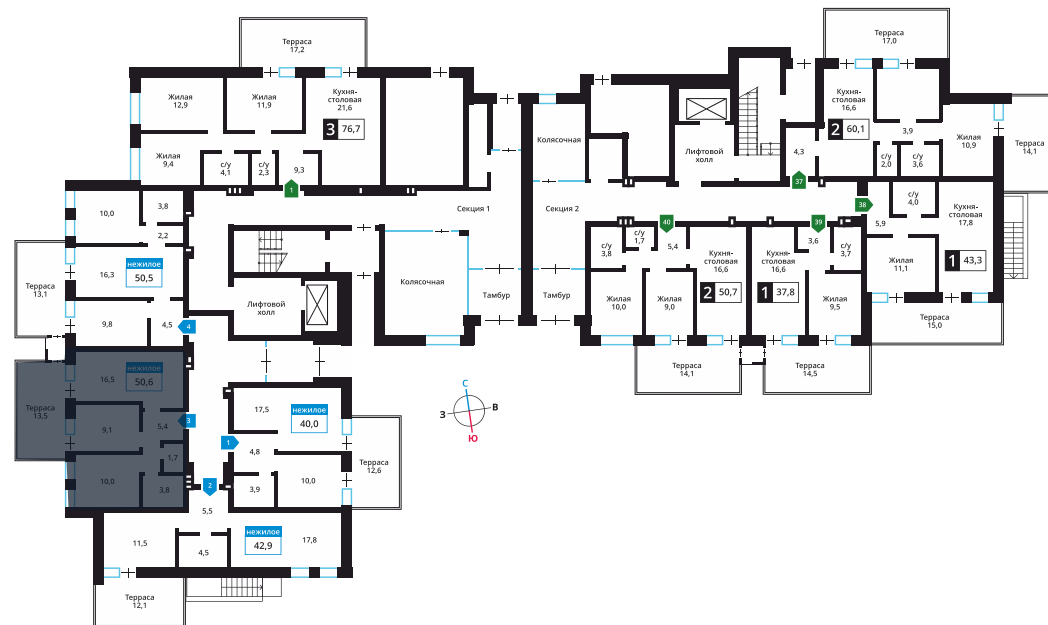

Офис продаж:

Телефон:

+7 (495) 150-10-10

ЖК:

Корпус:

Этаж:

№ помещения:

Площадь:

Стоимость:

Назначение:

Смарт квартал Лесная Отрада 1-я

14

1

3

60.3 м²

9 648 000 руб.

—

очередь

Стоимость зависит от способа оплаты, выбранной ипотечной программы, применимых скидок, акций и спецпредложений. Подробнее уточняйте в офисе продаж застройщика.

Дата формирования файла: 21-11-2024