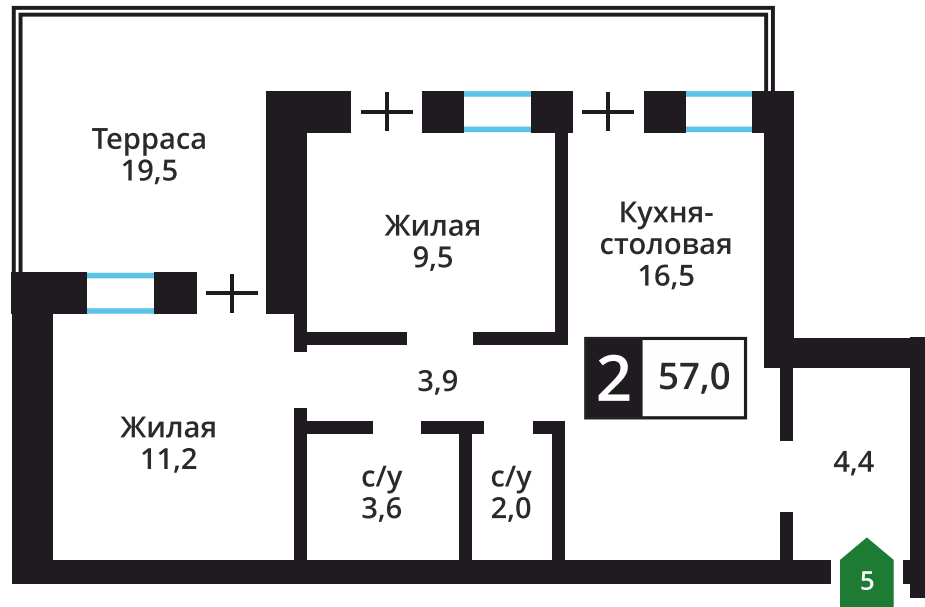

Офис продаж:

Телефон:

+7 (495) 150-10-10

ЖК:	Корпус:	Этаж:	№ квартиры:	Кол-во комнат:	Стоимость:	Сдача:
Смарт квартал Лесная Отрада 1-я очередь	21	1	5	2	от 9 900 000 руб.	Сдан

Стоимость зависит от способа оплаты, выбранной ипотечной программы, применимых скидок, акций и спецпредложений. Подробнее уточняйте в офисе продаж застройщика.