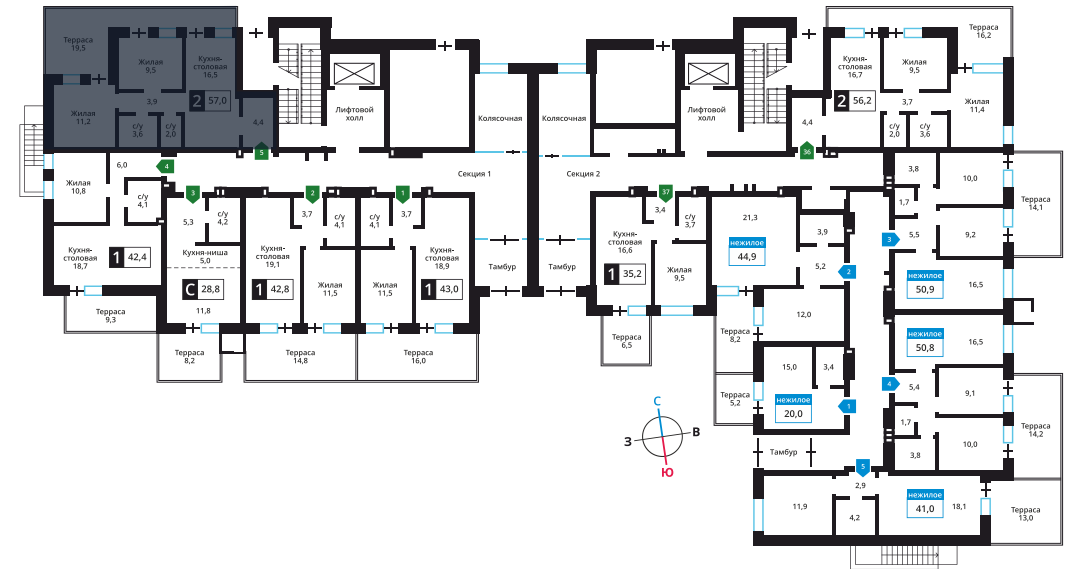

Офис продаж:

Телефон:

+7 (495) 150-10-10

ЖК:	Корпус:	Этаж:	№ квартиры:	Кол-во комнат:	Стоимость:	Сдача:
Смарт квартал Лесная Отрада 1-я очередь	21	1	5	2	от 9 900 000 руб.	Сдан

Стоимость зависит от способа оплаты, выбранной ипотечной программы, применимых скидок, акций и спецпредложений. Подробнее уточняйте в офисе продаж застройщика.