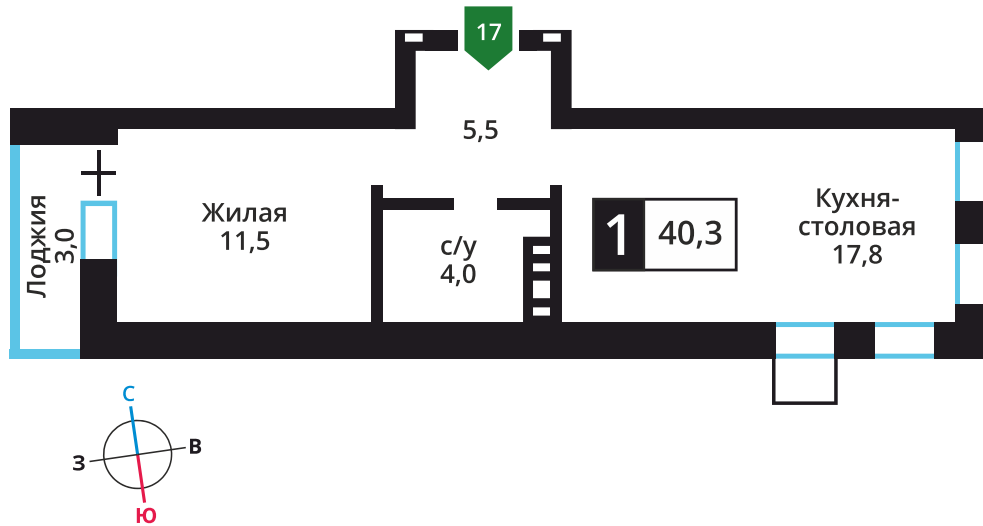

Офис продаж:

Телефон:

+7 (495) 150-10-10

ЖК:	Корпус:	Этаж:	№ квартиры:	Кол-во комнат:	Стоимость:	Сдача:
Смарт квартал Лесная Отрада 1-я очередь	14	4	17	1	от 7 500 000 руб.	Сдан

Стоимость зависит от способа оплаты, выбранной ипотечной программы, применимых скидок, акций и спецпредложений. Подробнее уточняйте в офисе продаж застройщика.