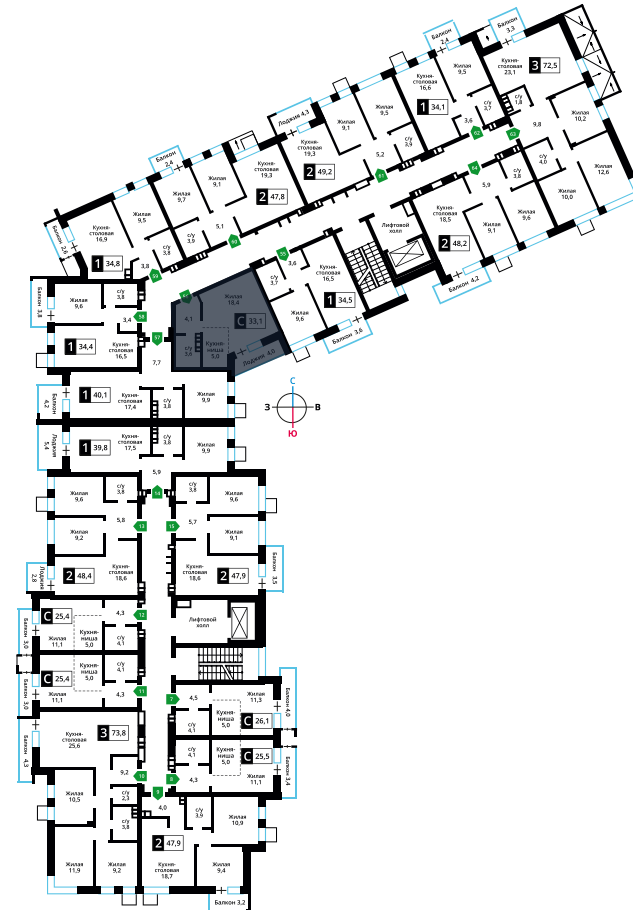

Офис продаж:

Телефон:

+7 (495) 150-10-10

ЖК:	Корпус:	Этаж:	№ квартиры:	Тип:	Стоимость:	Сдача:
Смарт квартал Лесная Отрада 1-я очередь	15	2	56	Студия	от 7 800 000 руб.	Сдан

Стоимость зависит от способа оплаты, выбранной ипотечной программы, применимых скидок, акций и спецпредложений. Подробнее уточняйте в офисе продаж застройщика.