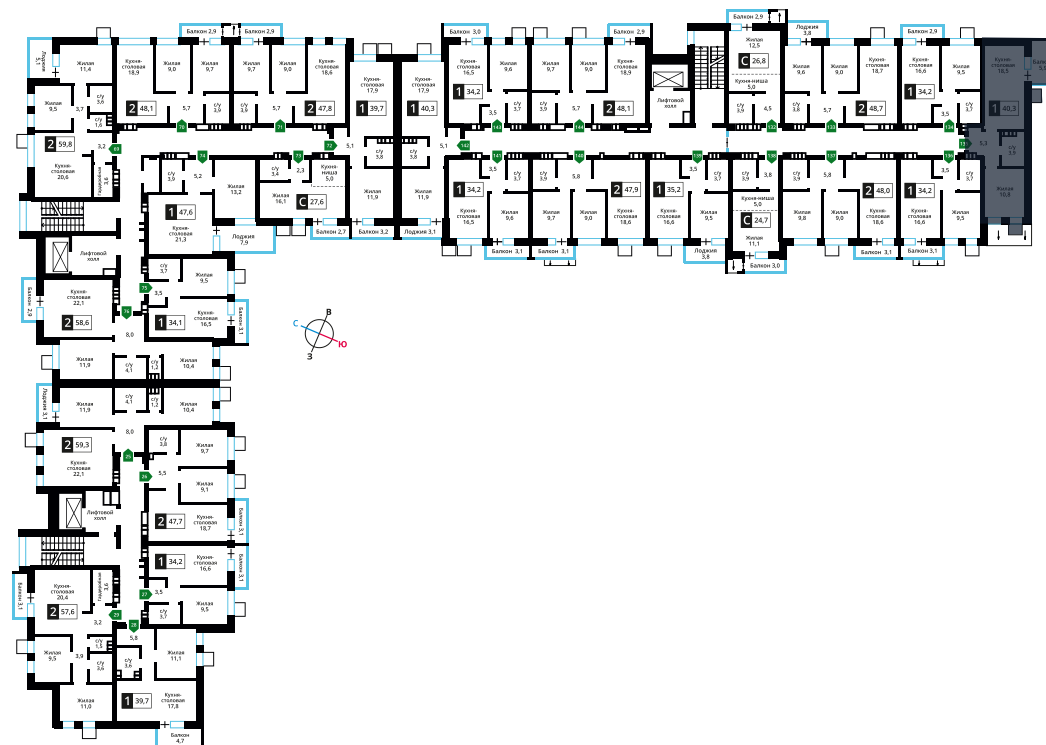

Офис продаж:

Телефон:

+7 (495) 150-10-10

ЖК:

Корпус:

Этаж:

№ квартиры:

Кол-во комнат:

Стоимость:

Сдача:

Смарт квартал Лесная Отрада 1-я

17

6

135

1

от 7 600 000 руб.

Сдан

очередь

Стоимость зависит от способа оплаты, выбранной ипотечной программы, применимых скидок, акций и спецпредложений.

Дата формирования файла:

Подробнее уточняйте в офисе продаж застройщика.

23-11-2024