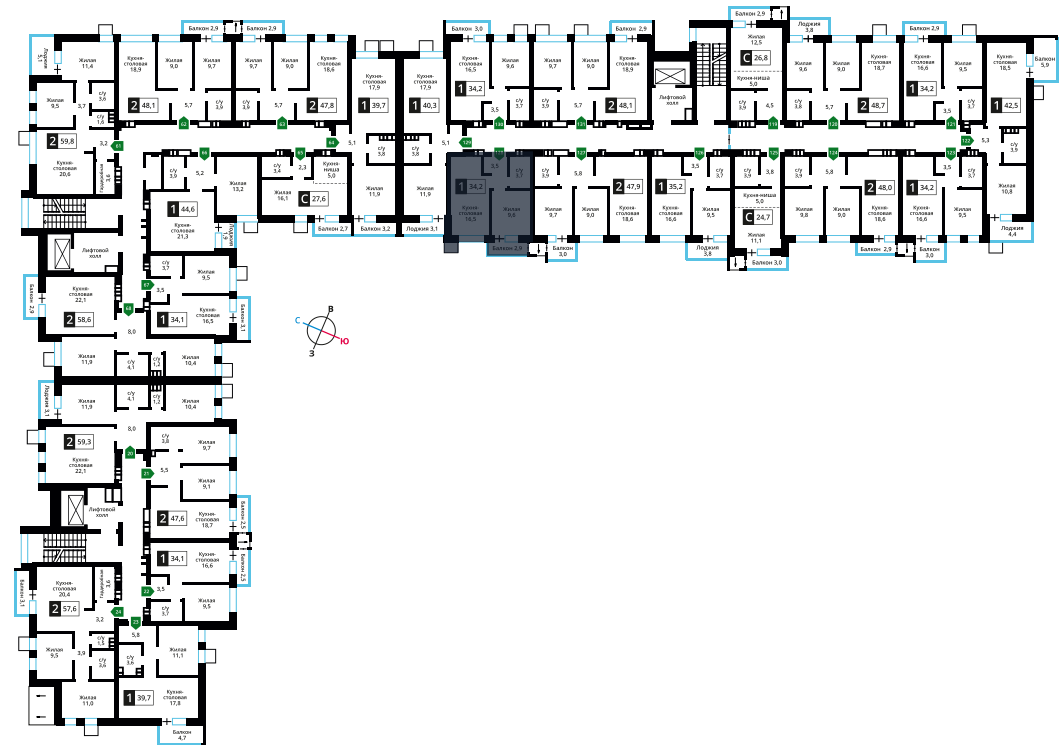

Офис продаж:

Телефон:

+7 (495) 150-10-10

ЖК:	Корпус:	Этаж:	№ квартиры:	Кол-во комнат:	Стоимость:	Сдача:
Смарт квартал Лесная Отрада 1-я очередь	17	5	128	1	от 9 200 000 руб.	Сдан

Стоимость зависит от способа оплаты, выбранной ипотечной программы, применимых скидок, акций и спецпредложений. Подробнее уточняйте в офисе продаж застройщика.