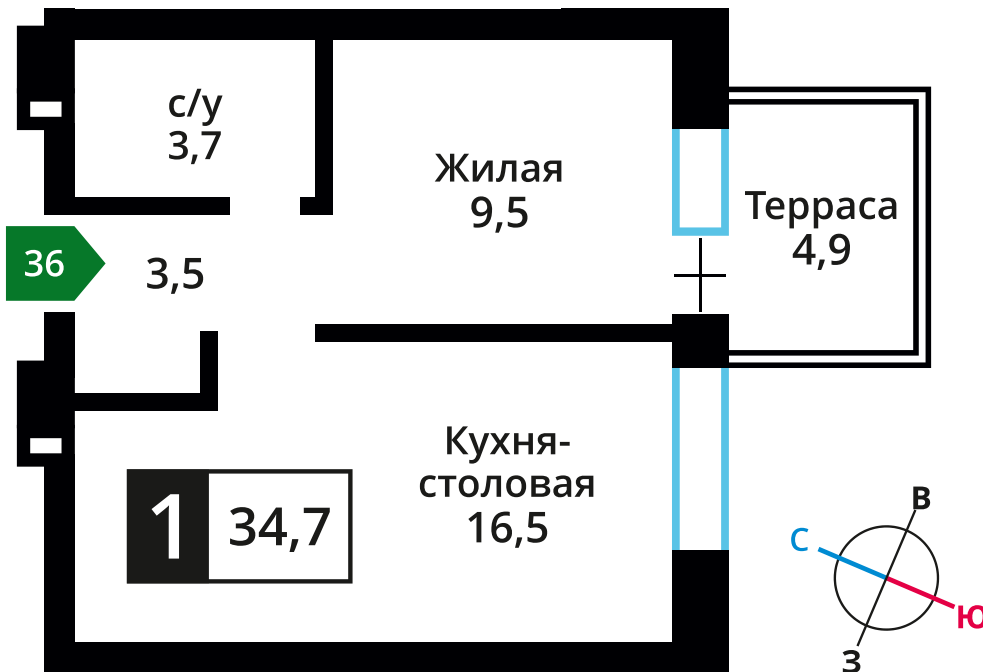

Офис продаж:

Телефон:

+7 (495) 150-10-10

ЖК:	Корпус:	Этаж:	№ квартиры:	Кол-во комнат:	Стоимость:	Сдача:
Смарт квартал Лесная Отрада 1-я очередь	17	1	36	1	от 8 950 000 руб.	Сдан

Стоимость зависит от способа оплаты, выбранной ипотечной программы, применимых скидок, акций и спецпредложений. Подробнее уточняйте в офисе продаж застройщика.