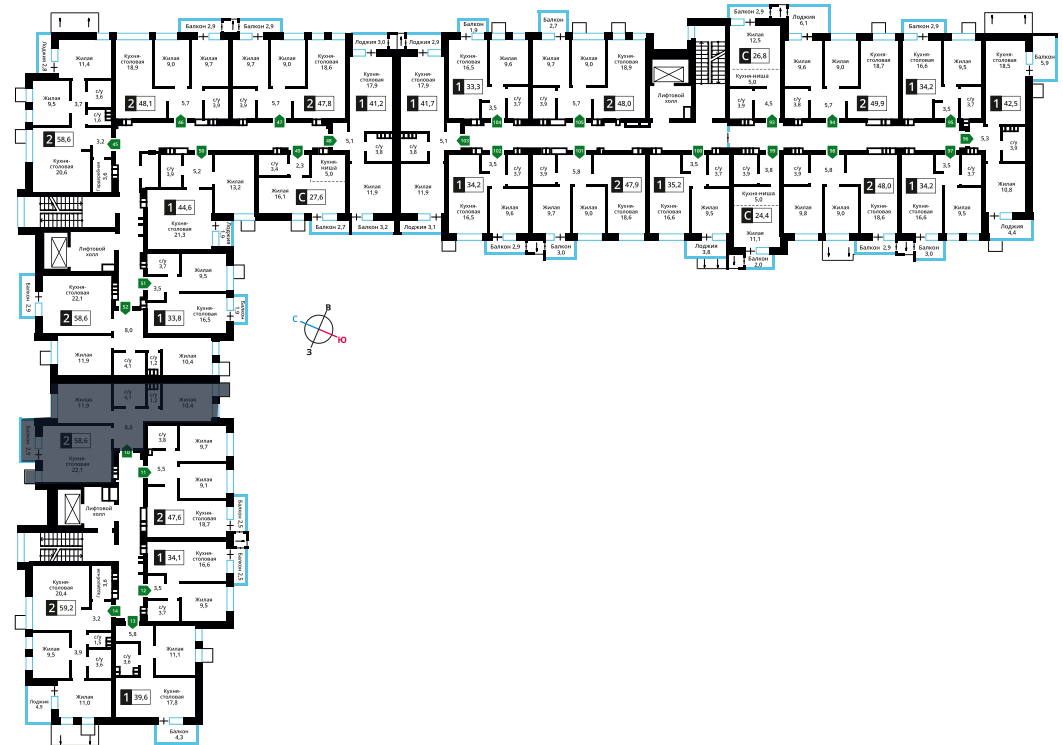

Офис продаж:

Телефон:

+7 (495) 150-10-10

ЖК:
Смарт квартал Лесная Отрада 1-я
очередь

Корпус:
17

Этаж:
3

№ квартиры:
10

Кол-во комнат:
2