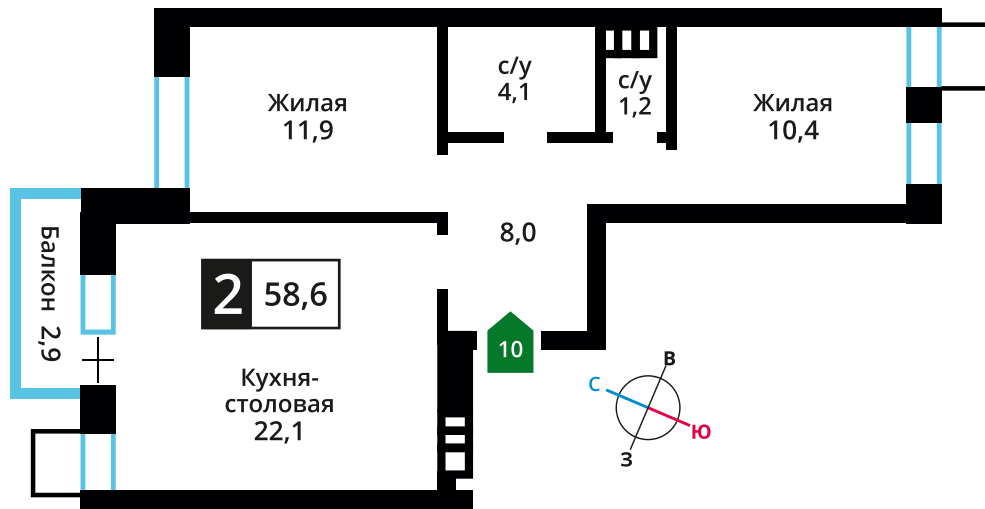

Офис продаж:

Телефон:

+7 (495) 150-10-10

ЖК:
Смарт квартал Лесная Отрада 1-я
очередь

Корпус:
17

Этаж:
3

№ квартиры:
10

Кол-во комнат:
2