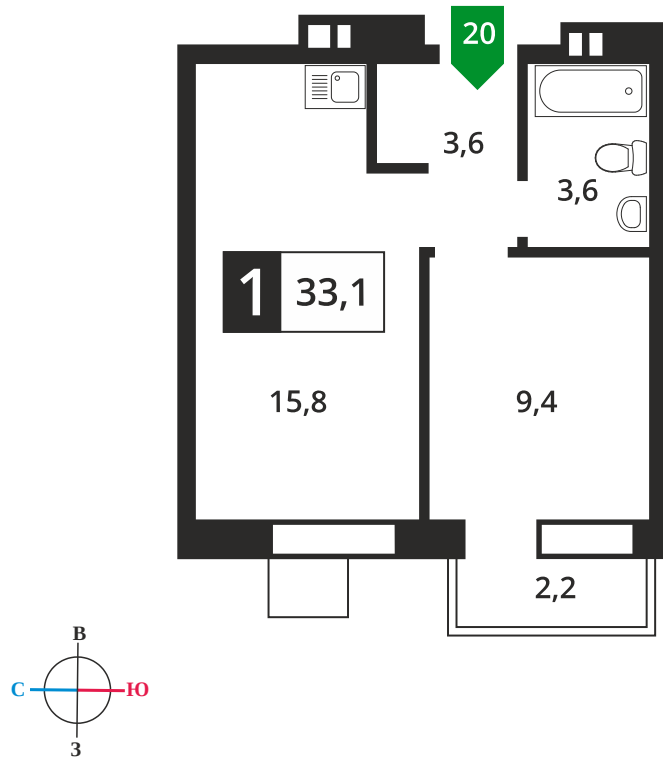

Офис продаж:

Телефон:

+7 (495) 150-10-10

ЖК:	Корпус:	Этаж:	№ квартиры:	Кол-во комнат:	Стоимость:	Сдача:
Смарт квартал Лесная Отрада 1-я очередь	3	2	20	1	от 8 400 000 руб.	Сдан

Стоимость зависит от способа оплаты, выбранной ипотечной программы, применимых скидок, акций и спецпредложений. Подробнее уточняйте в офисе продаж застройщика.