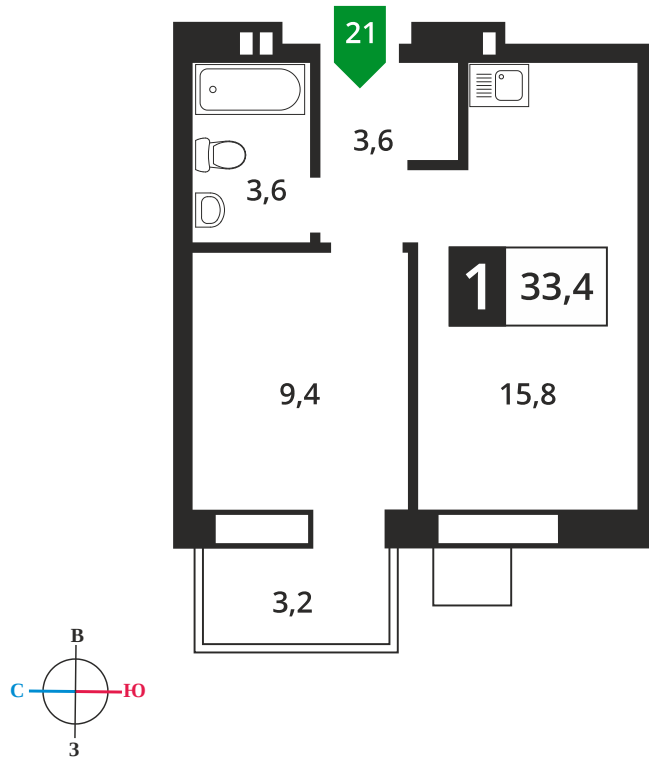

Офис продаж:

Телефон:

+7 (495) 150-10-10

ЖК:	Корпус:	Этаж:	№ квартиры:	Кол-во комнат:	Стоимость:	Сдача:
Смарт квартал Лесная Отрада 1-я очередь	10	2	21	1	от 7 150 000 руб.	Сдан

Стоимость зависит от способа оплаты, выбранной ипотечной программы, применимых скидок, акций и спецпредложений. Подробнее уточняйте в офисе продаж застройщика.