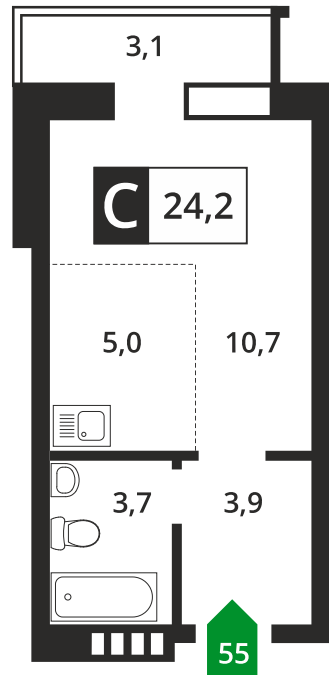

Офис продаж:

Телефон:

+7 (495) 150-10-10

ЖК:	Корпус:	Этаж:	№ квартиры:	Тип:	Стоимость:	Сдача:
Смарт квартал Лесная Отрада 1-я очередь	9	5	55	Студия	от 5 250 000 руб.	Сдан

Стоимость зависит от способа оплаты, выбранной ипотечной программы, применимых скидок, акций и спецпредложений.
Подробнее уточняйте в офисе продаж застройщика.